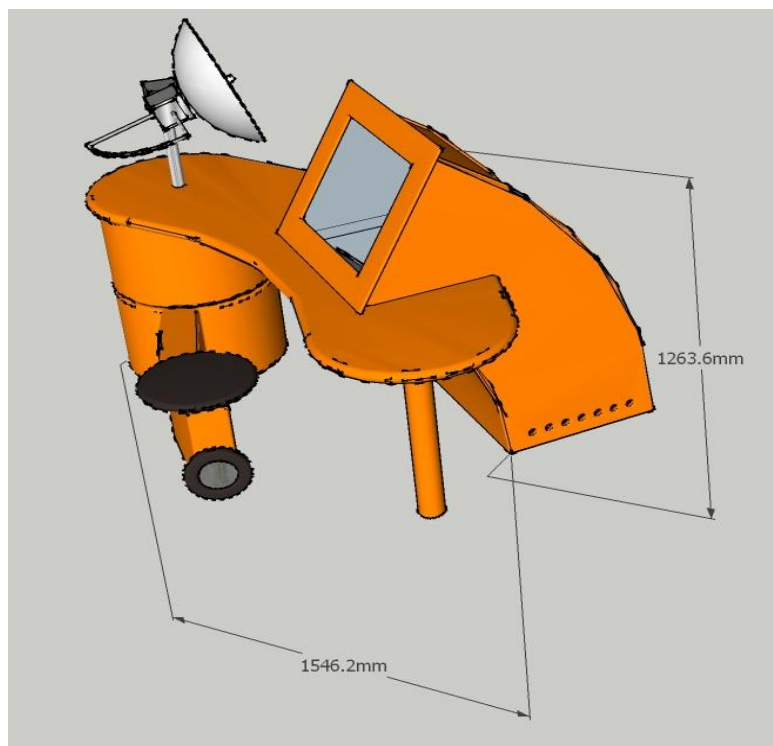

Les satellites: « ton message dans l'espace »

Enregistrer un message vidéo qui va être transmis par un satellite à défilement.

MODULE ITINERANT

le jardin des sciences

Cité des
télécoms

Description

- **Visualiser la propagation rectiligne d'un signal radio sur ce type de transmission. Justifier ainsi la présence nécessaire de relais de télécommunication en raison de la courbure de la Terre. Montrer l'exemple des satellites-relais de télécommunication dans le cas des visiophones (transmission du son et de l'image).**
- Cible: enfant 6-14 ans
- 2 postes de visiophones munis de 2 antennes paraboliques. La rotondité de la terre est schématisée entre les deux postes et le satellite de télécommunication est positionné au dessus de cette courbure terrestre. Pour établir une communication les 2 paraboles doivent être correctement pointées vers le satellite.
- Une fois que le pointage est bien établi, la visiophonie est possible.

Vues et dimensions du module

Prévoir 2 postes visiophones
séparés d'une distance de 2 à
3 mètres.

Conditions de location

- Surface nécessaire **10M2**
- Hauteur sous plafond: 2,5 mètres
- Alimentation électrique: 220 volts norme F